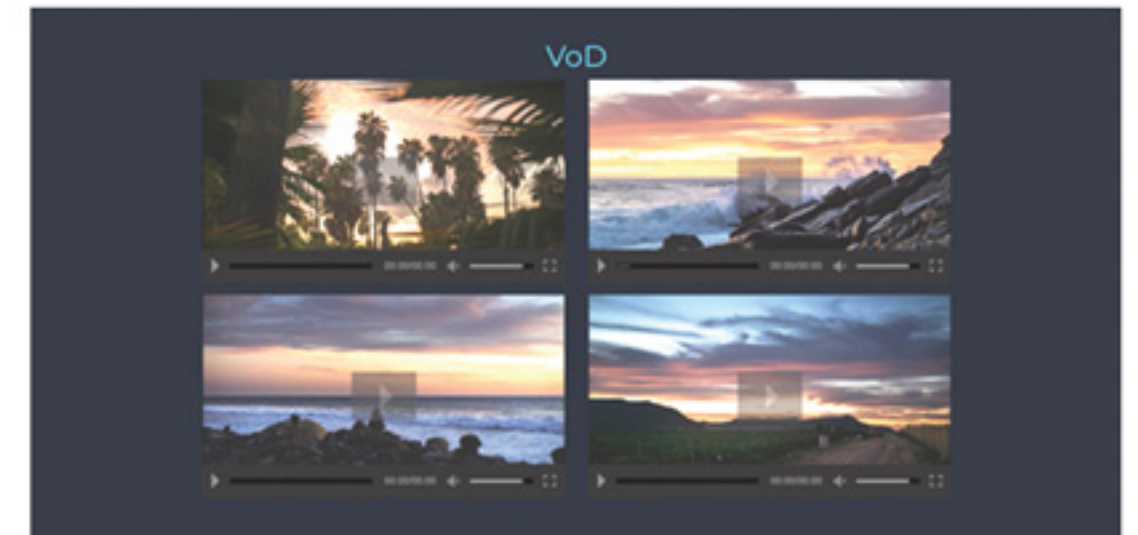

VIDEOCONFERENCIA Y STREAMING. LA SOLUCIÓN TODO EN UNO.

Stream en tiempo real, video conferencia grupal y operador de video virtual, todo en una sola plataforma. Aun a kilómetros de distancia, cualquier dispositivo es tu monitor, todo como si estuvieras en el set. Mínima latencia y delay. Gracias a la gran tecnología Pixel Cloud, tu información en tiempo y segura.

Video on demand para revisión de material online

Baja latencia de video y delay

Salas de conferencia múltiples y personalizables

Cámara en vivo múltiple

SERVICIOS

Coordinador de streaming

Hará que tu experiencia, antes, durante y después de la transmisión, sea la mejor y te ayudará con cualquier duda que pueda surgir.

Estudio virtual en línea

- Reproducción independiente on-set y off-set.
- Uso compartido de pantalla en tiempo real para unidades de fotografías fijas.
- Comunicación inalámbrica para el crew on-set, durante la conferencia telefónica.