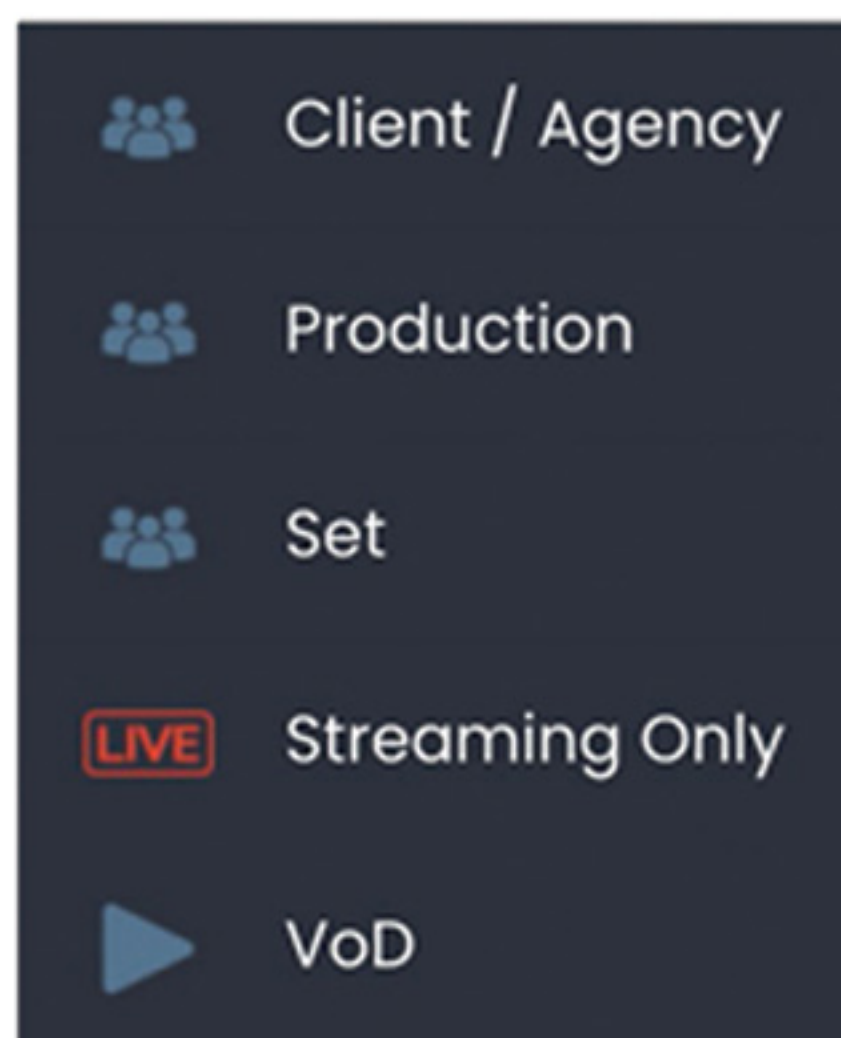

Salas de conferencia múltiples y personalizables