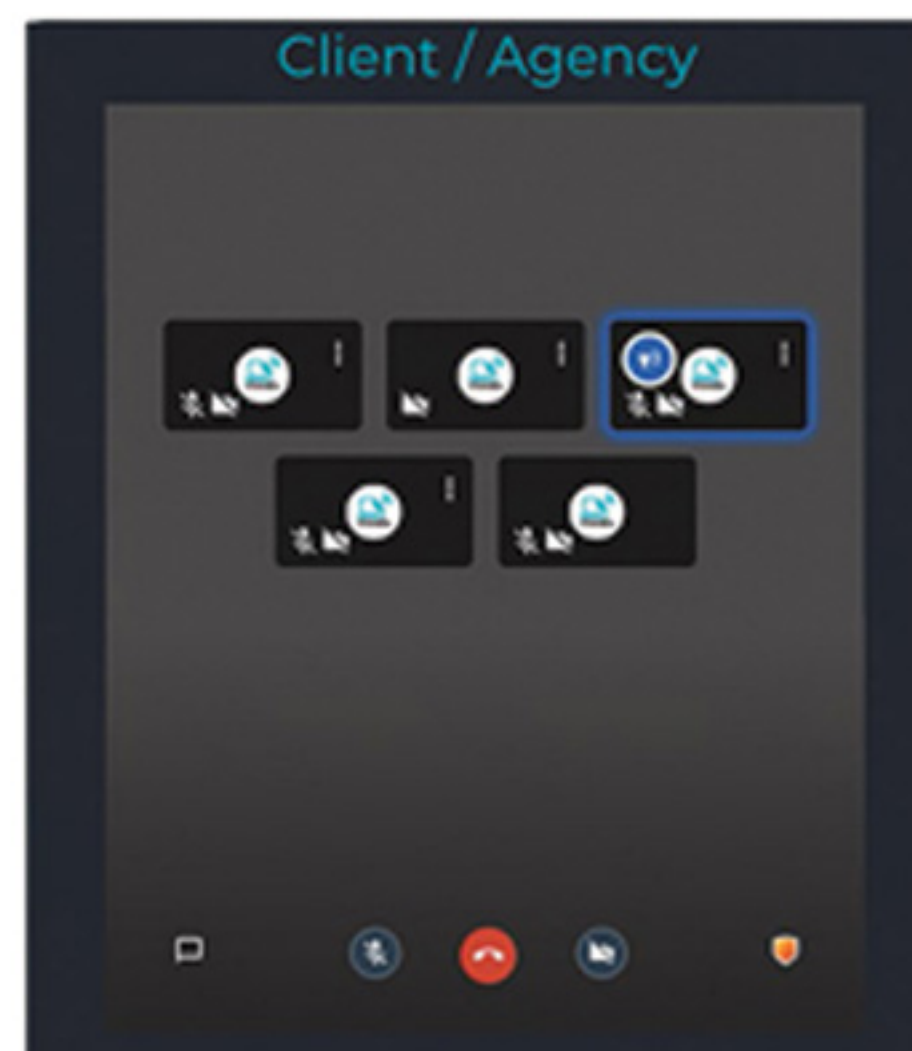

PIXEL

REMOTE SERVICES

SIEMPRE CONECTADO.
FILMA DESDE EL
LUGAR EN EL QUE
TE ENCUENTRES.

Cualquier dispositivo es tu monitor, con mínima latencia y delay. Nuestra tecnología PIXEL CLOUD, permite mantenerte siempre conectado, no importando la ubicación de tu rodaje.

VIDEOCONFERENCIA Y STREAMING. LA SOLUCIÓN TODO EN UNO.

Stream en tiempo real, video conferencia grupal y operador de video virtual, todo en una sola plataforma. Aun a kilómetros de distancia, cualquier dispositivo es tu monitor, todo como si estuvieras en el set. Mínima latencia y delay. Gracias a la gran tecnología Pixel Cloud, tu información en tiempo y segura.

Video on demand para revisión de material online

Baja latencia de video y delay

Salas de conferencia múltiples y personalizables

Cámara en vivo múltiple

SERVICIOS

Coordinador de streaming

Hará que tu experiencia, antes, durante y después de la transmisión, sea la mejor y te ayudará con cualquier duda que pueda surgir.

Estudio virtual en línea

- Reproducción independiente on-set y off-set.
- Uso compartido de pantalla en tiempo real para unidades de fotografías fijas.
- Comunicación inalámbrica para el crew on-set, durante la conferencia telefónica.