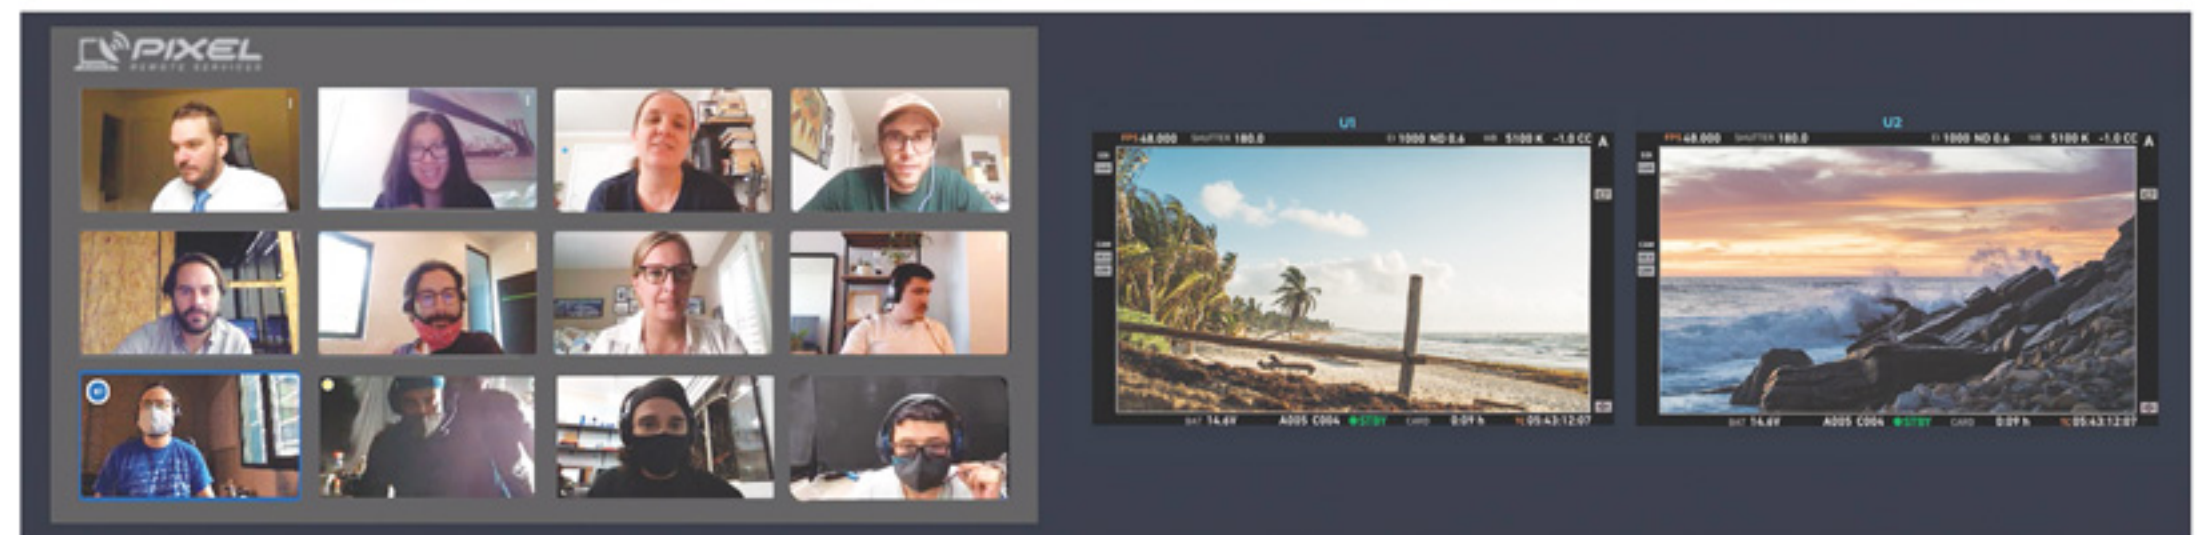

PIXEL

REMOTE SERVICES

SIEMPRE CONECTADO.
FILMA DESDE EL
LUGAR EN EL QUE
TE ENCUENTRES.

Cualquier dispositivo es tu monitor, con mínima latencia y delay. Nuestra tecnología PIXEL CLOUD, permite mantenerte siempre conectado, no importando la ubicación de tu rodaje.

VIDEOCONFERENCIA Y STREAMING. LA SOLUCIÓN TODO EN UNO.

Stream en tiempo real, video conferencia grupal y operador de video virtual, todo en una sola plataforma. Aun a kilómetros de distancia, cualquier dispositivo es tu monitor, todo como si estuvieras en el set. Mínima latencia y delay. Gracias a la gran tecnología Pixel Cloud, tu información en tiempo y segura.

Video on demand para revisión de material online

Baja latencia de video y delay

Salas de conferencia múltiples y personalizables

Cámara en vivo múltiple

SERVICIOS

Coordinador de streaming

Hará que tu experiencia, antes, durante y después de la transmisión, sea la mejor y te ayudará con cualquier duda que pueda surgir.

Estudio virtual en línea

- Reproducción independiente on-set y off-set.
- Uso compartido de pantalla en tiempo real para unidades de fotografías fijas.
- Comunicación inalámbrica para el crew on-set, durante la conferencia telefónica.