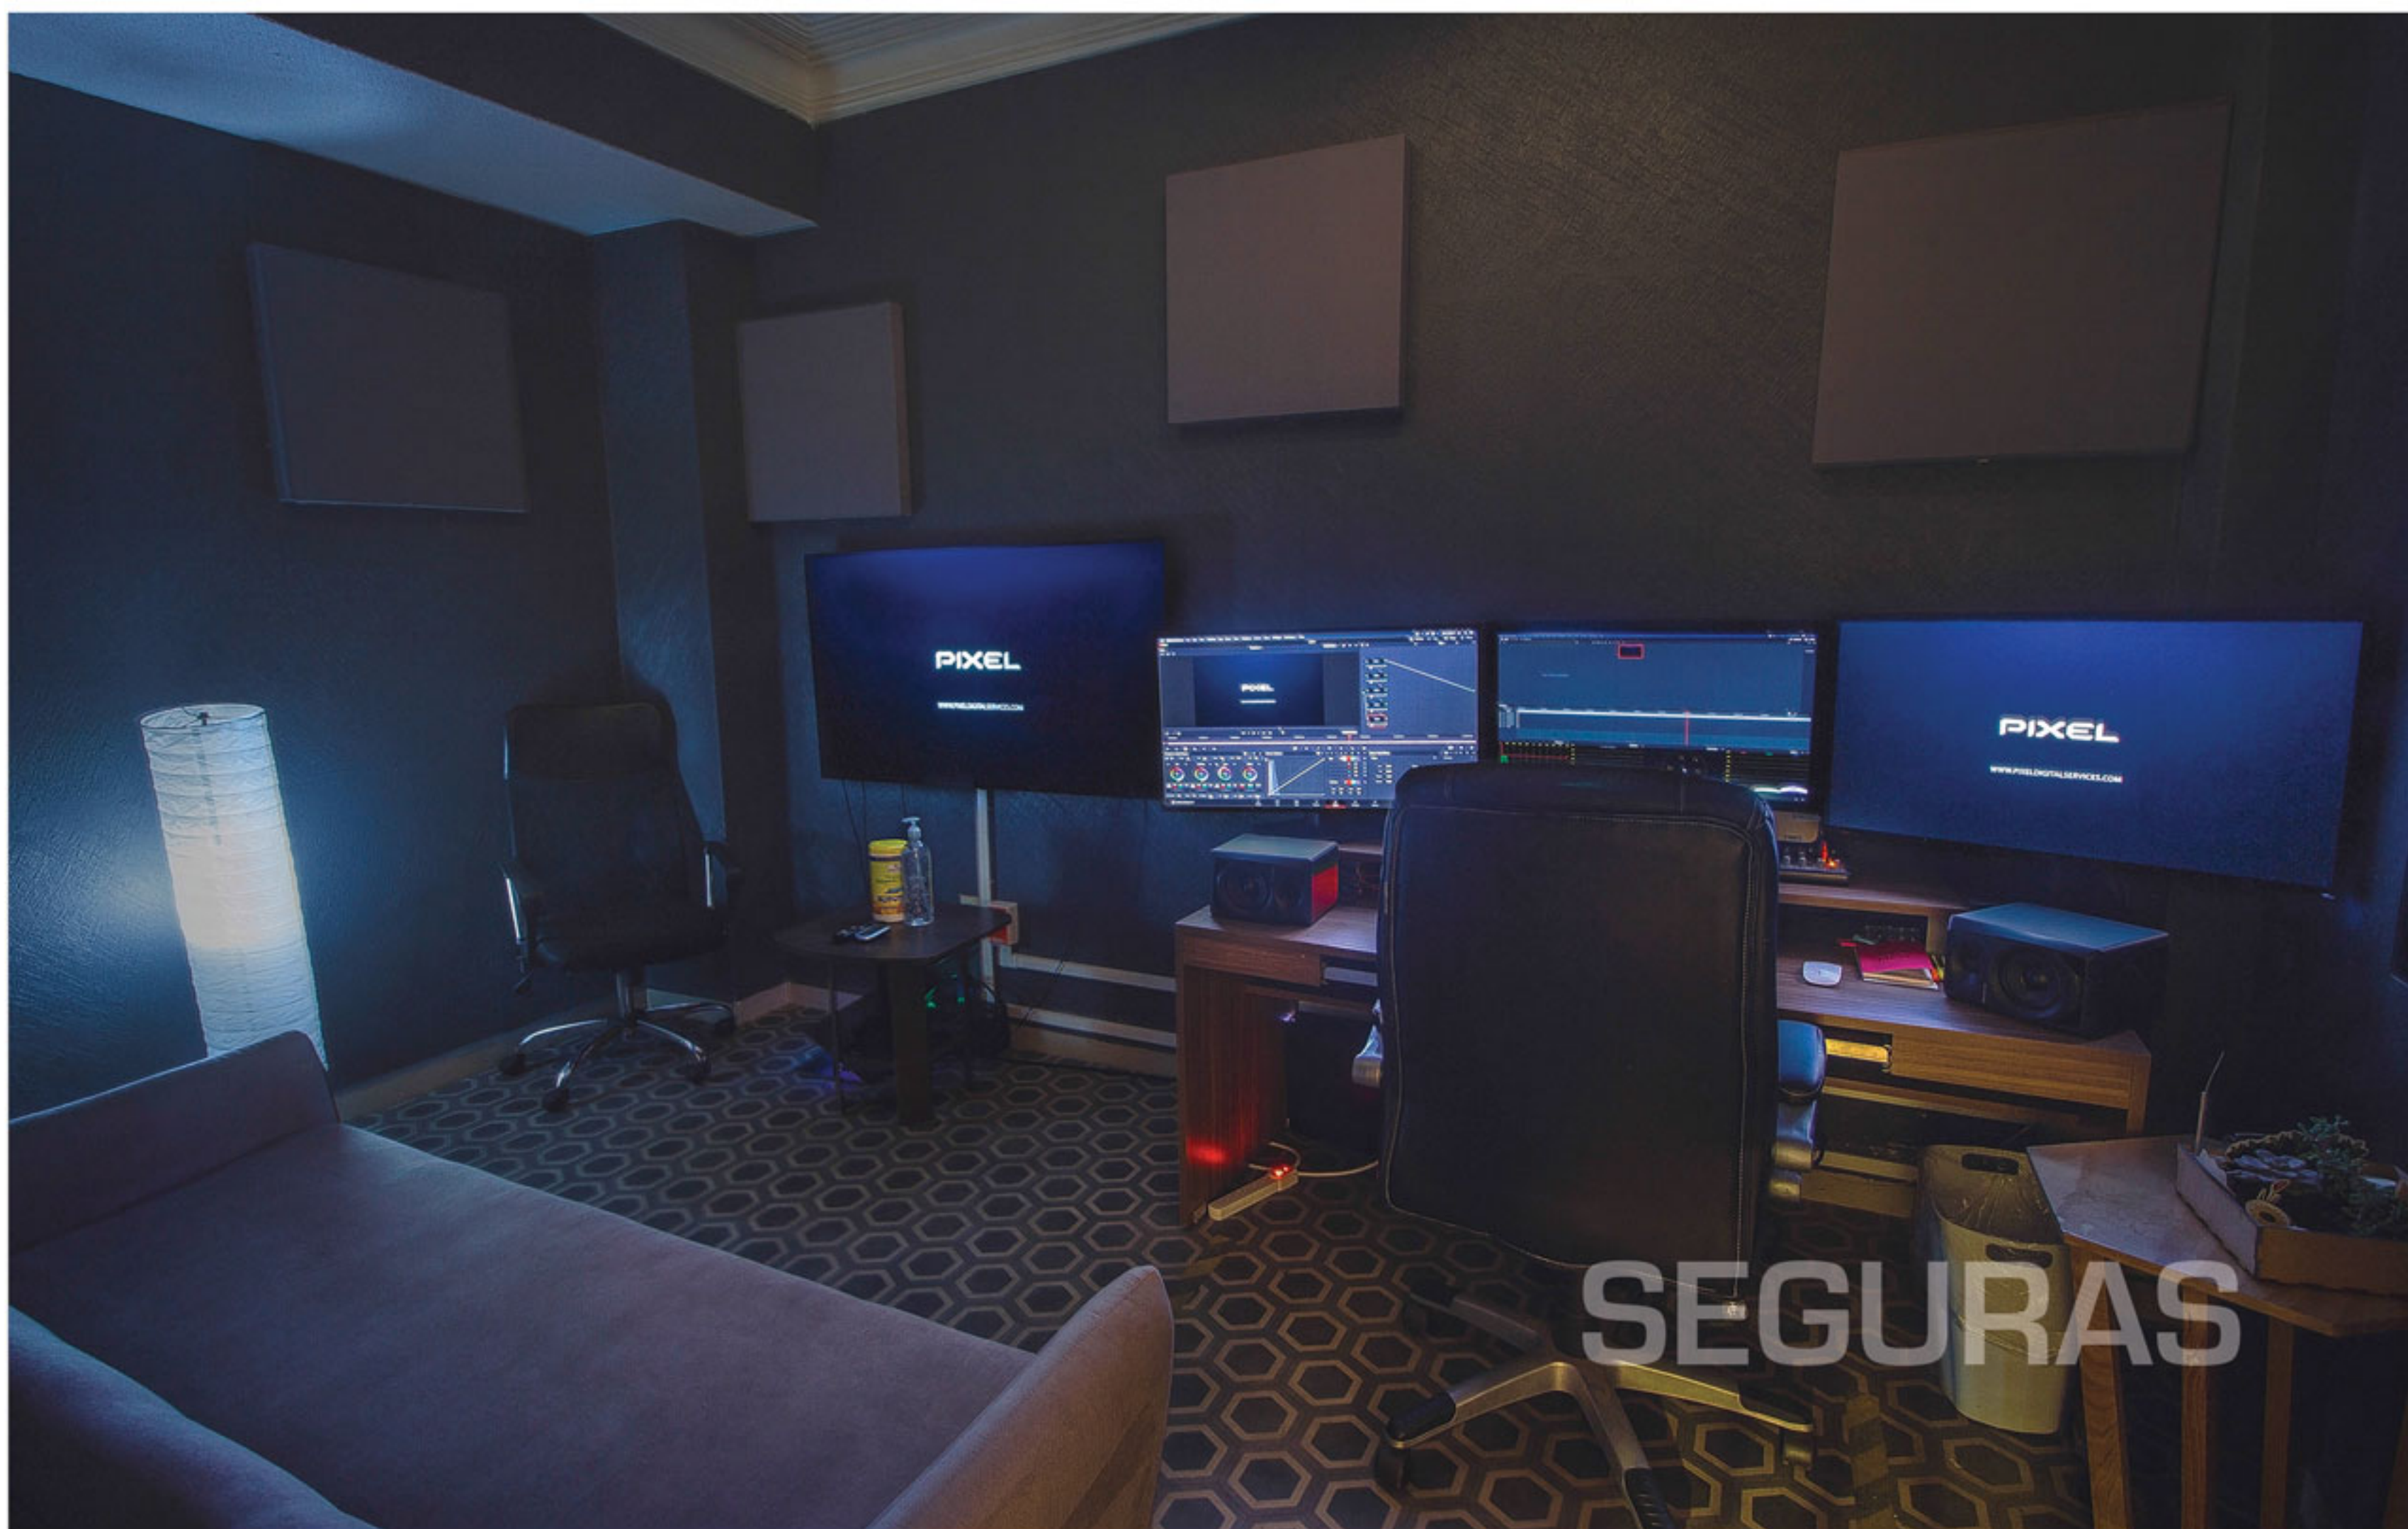

SUITES DE POSTPRODUCCIÓN

SEGURAS